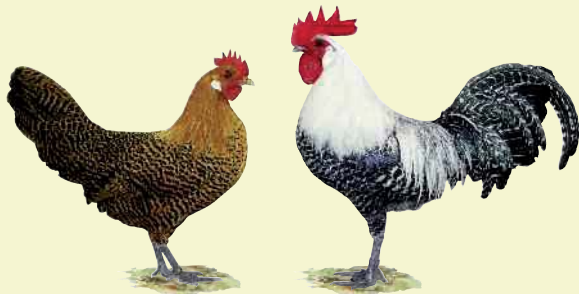

Henne 800 Gramm

Legeleistung:

100 Eier

Eierschalenfarbe:

Weiß

Eiergewicht:

35 Gramm

Zwerg-Brahma

Gelb-Schwarzcolumbia; Rebhuhnfarbig-Gebändert

Herkunft:

England und Deutschland.

Gewicht:

Hahn 1700 Gramm

Henne 1300 Gramm

Legeleistung:

80 Eier

Eierschalenfarbe:

Hellbraun

Eiergewicht:

35 Gramm

Zwerg-Brakel

Gold; Silber

Herkunft:

Deutschland.

35 Gramm

Zwerg-Breda
Gesperbert; Schwarz

Herkunft:

*In den Niederlanden um
1935 entstanden.*

Gewicht:

*Hahn 1100 Gramm
Henne 850 Gramm*

Legeleistung:

80 Eier