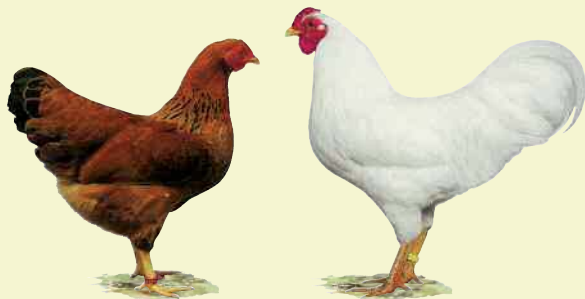

Gewicht:

Hahn 1300 Gramm

Henne 1100 Gramm

Legeleistung:

150 Eier

Eierschalenfarbe:

Weiß

Eiergewicht:

40 Gramm

Zwerg-Dresdner

Braun; Weiß

Herkunft:

Deutschland.

Gewicht:

Hahn 1200 Gramm

Henne 1000 Gramm