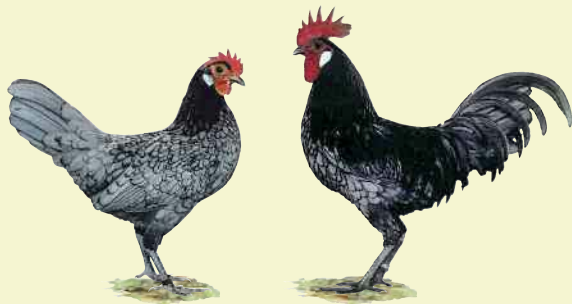

Eiergewicht:

38 Gramm

Bund Deutscher Rassegeflügelzüchter e.V.

Zwerg-Amrocks
Gestreift

Herkunft:

Deutschland, 1972 anerkannt.

Gewicht:

*Hahn bis 1300 Gramm
Henne bis 1100 Gramm*

Legeleistung:

170 Eier

Eierschalenfarbe:

Bräunlich gelb.

Eiergewicht:

40 Gramm

Zwerg-Andalusier
Blau-Gesäumt

Herkunft:

*Deutschland und England.
1920 erstmals in Deutsch-
land ausgestellt.*

Gewicht:

*Hahn 1000 Gramm
Henne 900 Gramm*

Legeleistung:

100 Eier

Eierschalenfarbe:

Weiß

Eiergewicht:

35 Gramm

Antwerpener Bartzwerge
Gesperbert; Wachtelfarbig

Herkunft:

Belgien.

Gewicht:

*Hahn 700 Gramm
Henne 600 Gramm*

Legeleistung:

90 Eier