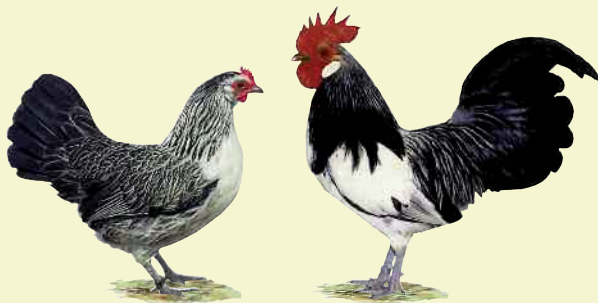

Gewicht:

Hahn ca. 600 Gramm

Henne ca. 500 Gramm

Legeleistung: 90 Eier

Eierschalenfarbe:

Weiß bis cremefarbig.

Eiergewicht: 28 Gramm

Zwerg-Barnevelder
Doppeltgesäumt; Dunkelbraun

Herkunft:

Deutschland.

Gewicht:

Hahn 1200 Gramm

Henne 1000 Gramm

Legeleistung:

150 Eier

Eierschalenfarbe:

Mittelbraun

Eiergewicht:

40 Gramm

Bassetten
Silber-Wachtelfarbig

Herkunft:

Belgien.

Gewicht:

*Hahn 900 Gramm
Henne 800 Gramm*

Legeleistung:

90 Eier

Eierschalenfarbe:

Weiß

Eiergewicht:

40 Gramm

Bergische Zwerg-Kräher
Schwarz-Goldbraunedobbelt

Herkunft: