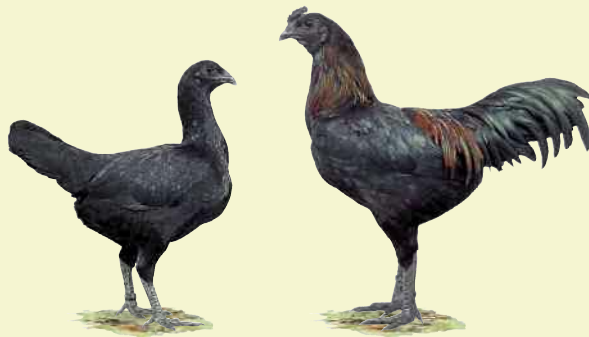

Eierschalenfarbe:

Hellbraun

Eiergewicht:

35 Gramm

Zwerg-Brakel

Gold; Silber

Herkunft:

Deutschland.

35 Gramm

Zwerg-Breda
Gesperbert; Schwarz

Herkunft:

*In den Niederlanden um
1935 entstanden.*

Gewicht:

*Hahn 1100 Gramm
Henne 850 Gramm*

Legeleistung:

80 Eier

Eierschalenfarbe:

Weiß

Eiergewicht:

40 Gramm

Brügger Zwerg-Kämpfer

Schwarz; Schwarz-Rot

Herkunft:

Deutschland.