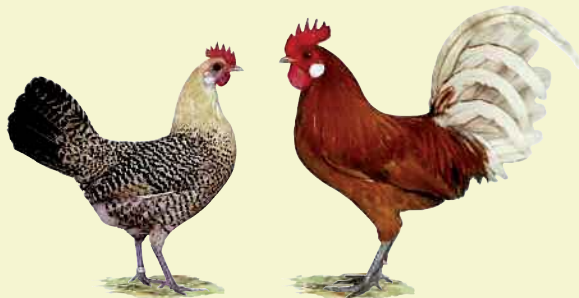

Weiß-Schwarzcolumbia

Herkunft:

Deutschland.

Gewicht:

Hahn 1000 Gramm

Henne 900 Gramm

Legeleistung:

150 Eier

Eierschalenfarbe:

Hellbraun

Eiergewicht:

35 Gramm

Zwerg-Friesenhühner

Zitron-Schwarzgefleckt; Gelb-Weißgeflockt

Herkunft:

Niederlande, Provinz Friesland.