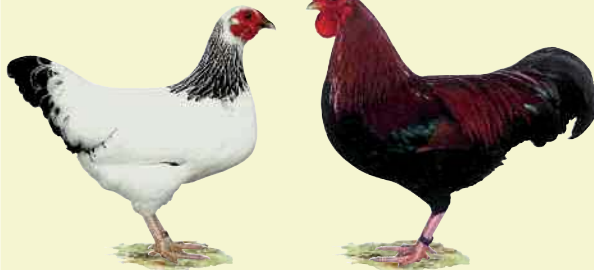

Schwarz; Birkenfarbig

Herkunft:

*Deutsche Züchtung.
1910 zuerst ausgestellt.*

Gewicht:

*Hahn 1200 Gramm
Henne 1000 Gramm*

Legeleistung:

160 Eier

Eierschalenfarbe:

Gelblich

Eiergewicht:

42 Gramm

Deutsche Zwerg-Reichshühner
Weiß-Schwarzcolumbia; Rost-Rebhuhnfarbig

Herkunft:

*Anfang der dreißiger Jahre in
Deutschland erzüchtet.*

Gewicht:

*Hahn 1200 Gramm
Henne 1000 Gramm*