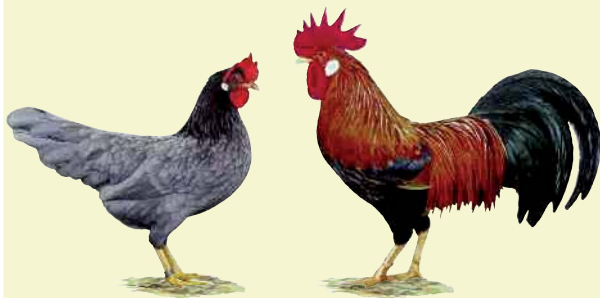

Legeleistung:

120 Eier

Eierschalenfarbe:

Weiß

Eiergewicht:

35 Gramm

Indische Zwerg-Kämpfer
Blau-Fasanenbraun; Fasanenbraun

Herkunft:

Gegen Ende des 19. Jahrhunderts in England entstanden.

Gewicht:

*Hahn 1600 Gramm
Henne 1300 Gramm*

Legeleistung:

90 Eier

Eierschalenfarbe:

Hellbraun

Eiergewicht:

30 Gramm

Zwerg-Italiener

Blau; Goldfarbig

Herkunft:

*Deutschland und England.
1920 erstmals in Deutschland
ausgestellt.*

Gewicht:

*Hahn 1100 Gramm
Henne 900 Gramm*

Legeleistung: