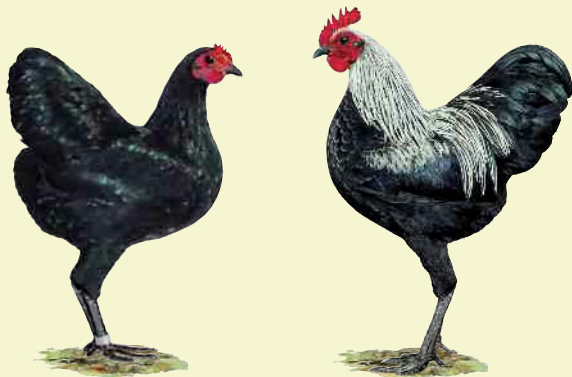

Deutsche Zwerghühner

Wildfarbig; Orangehalsig

Herkunft:

Deutschland.
Aus rasselosen Landzwerghühnern erzüchtet und 1917 erstmalig ausgestellt.

Gewicht:

Hahn 750 Gramm
Henne 600 Gramm

Legeleistung:

90 Eier

Eierschalenfarbe:

Weiß bis cremefarbig.

Eiergewicht:

30 Gramm

Deutsche Zwerg-Lachshühner
Lachsfarbig

Herkunft:

*In Deutschland erzüchtet,
1929 erstmalig ausgestellt.*

Gewicht:

*Hahn 1300 Gramm
Henne 1100 Gramm*

Legeleistung:

135 Eier

Eierschalenfarbe:

Gelblich

Eiergewicht:

40 Gramm

Deutsche Zwerg-Langshan

Schwarz; Birkenfarbig

Herkunft:

*Deutsche Züchtung.
1910 zuerst ausgestellt.*

Gewicht:

*Hahn 1200 Gramm
Henne 1000 Gramm*

Legeleistung:

160 Eier

Eierschalenfarbe: