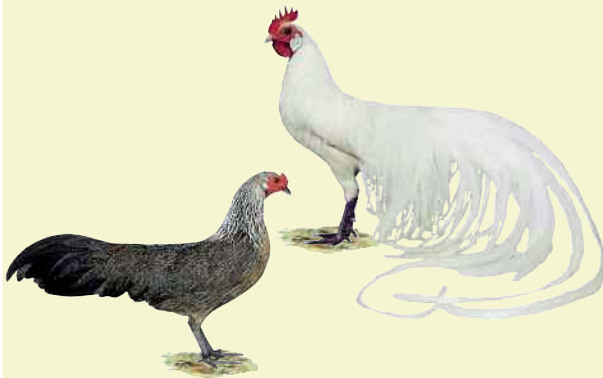

Zwerg-Phönix
Silberhalsig; Weiß

Herkunft:

Deutschland.

Gewicht:

Hahn 800 Gramm

Henne 700 Gramm

Legeleistung:

120 Eier

Eierschalenfarbe:

Gelblich weiß.

Eiergewicht:

25 Gramm