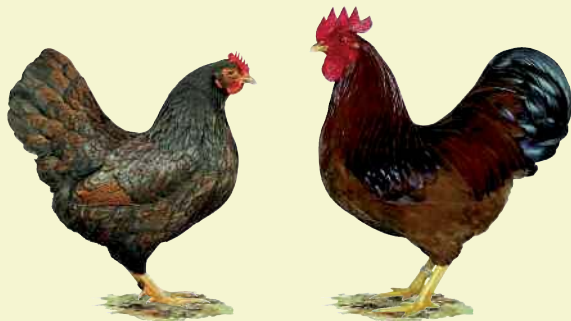

Legeleistung: 160 Eier

Eierschalenfarbe:

Hellbraun

Eiergewicht:

40 Gramm

Bantam

Gelb-Schwarzcolumbia; Schwarz

Herkunft: Vermutlich aus dem Bezirk Bantam auf Java. In der zweiten Hälfte des 19. Jahrh. wurde der schwarze Farbenschlag über England in Deutschland eingeführt. Weitere Farbenschläge in England und Deutschland erzüchtet.

Gewicht:

Hahn ca. 600 Gramm

Henne ca. 500 Gramm

Legeleistung: 90 Eier

Eierschalenfarbe:

Weiß bis cremefarbig.

Eiergewicht: 28 Gramm

Zwerg-Barnevelder
Doppeltgesäumt; Dunkelbraun

Herkunft:

Deutschland.

Gewicht:

Hahn 1200 Gramm

Henne 1000 Gramm

Legeleistung:

150 Eier

Eierschalenfarbe:

Mittelbraun

Eiergewicht:

40 Gramm

Bassetten
Silber-Wachtelfarbig

Herkunft:

Belgien.

Gewicht:

*Hahn 900 Gramm
Henne 800 Gramm*